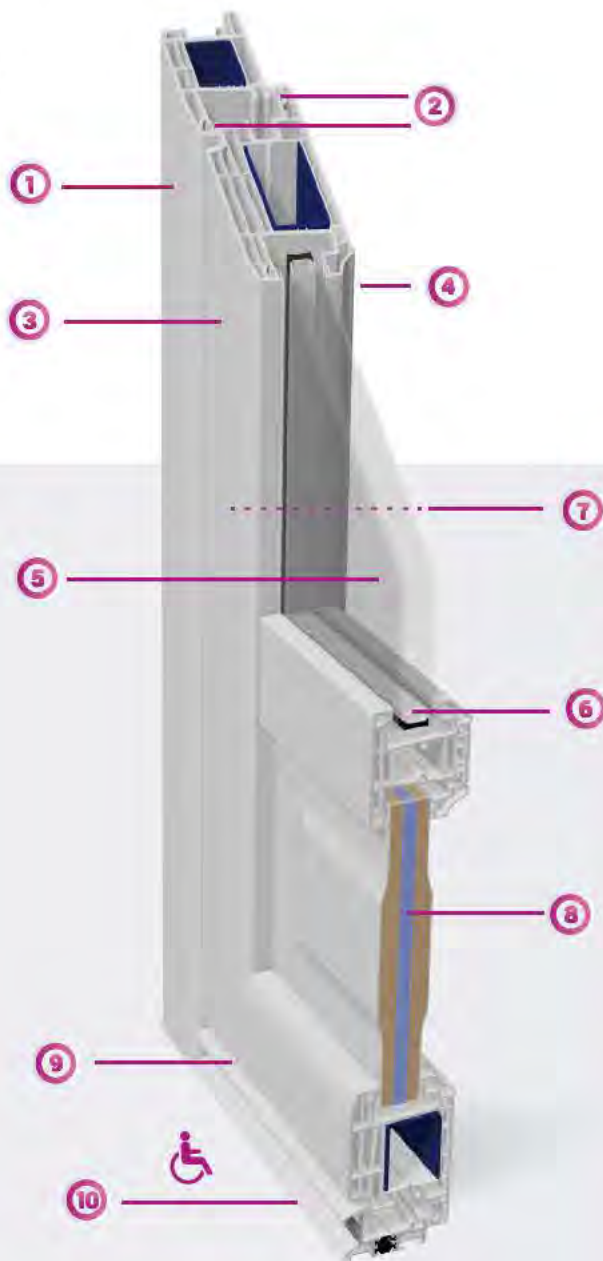

Comment est faite votre porte d'entrée pvc ?

GAMME TRADITIONNELLE

(caractéristiques d'une porte blanche)

1. Dormant, ép. 60 mm, 4 chambres
  2. Double joint de frappe blanc
  3. Ouvrant renforcé, ép. 74 mm, larg. 115 mm (5 chambres)
  4. Parcloses avec joint caché, moulurée
  5. Vitrage clair, 44.2 / 16 / 4 I.T.R. + gaz Argon
  6. Intercalaire et joint de vitrage blancs
  7. Paumelle renforcée, en applique, blanche, réglage en 3D
  8. Panneau plate-bande, 2 faces, thermique
  9. Jet d'eau laqué blanc avec brosse
  10. Seuil aluminium blanc de 20 mm, conforme aux normes P.M.R. avec rupture de pont thermique
2. Poignée plaque «Kobé», finition blanche, de base
   • Ud compris entre 1,6 et 1,7