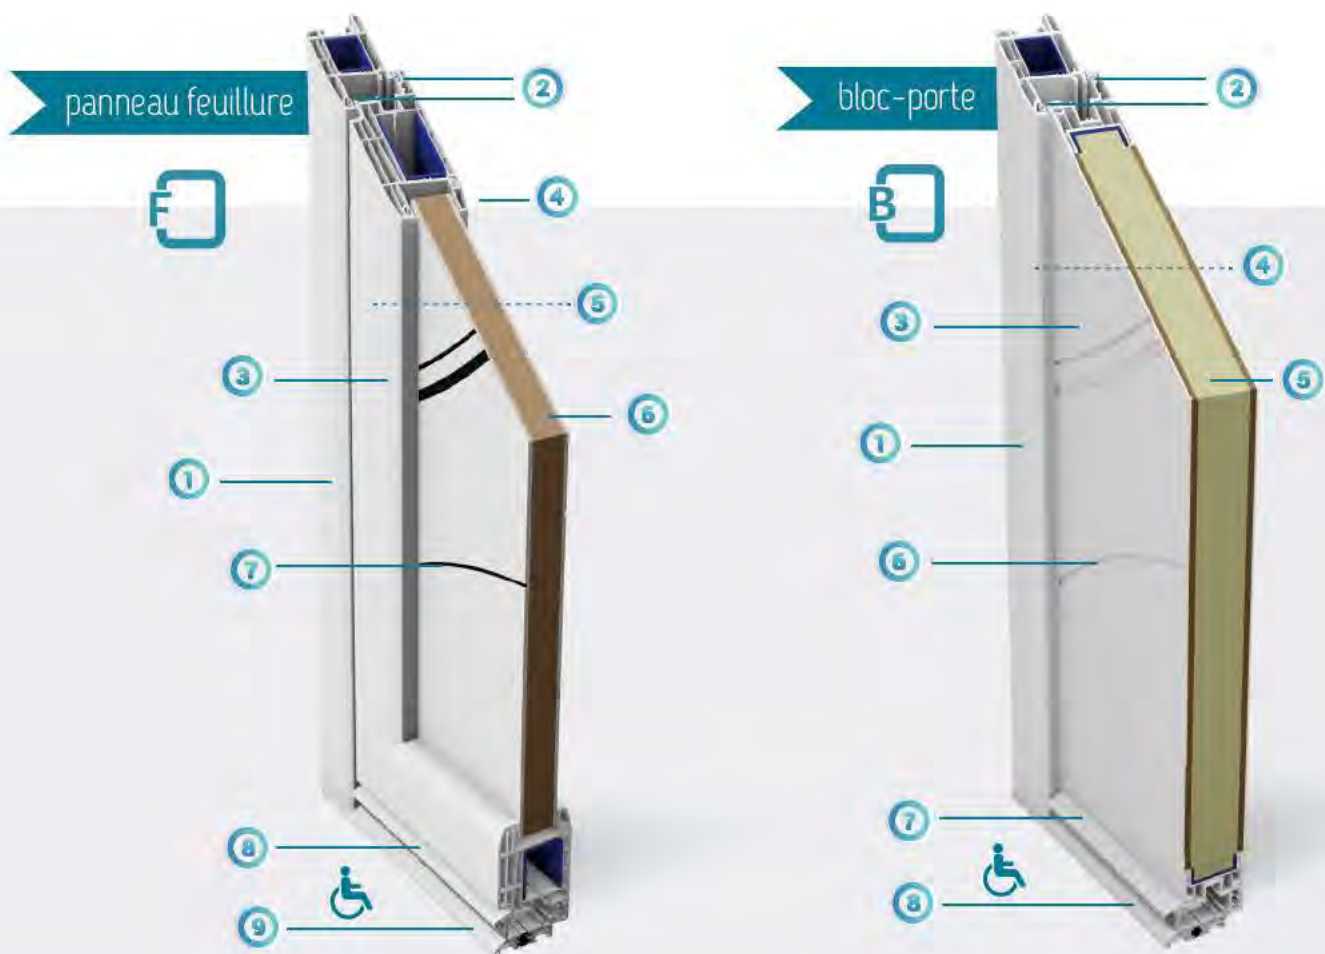

Comment est faite votre porte d'entrée pvc ?

GAMME CONTEMPORAINE

(caractéristiques d'une porte blanche)

1. Dormant renforcé, isolant 4 chambres, ép. 60 mm
  2. Joints de frappe blancs
  3. Ouvrant renforcé, isolant 5 chambres, larg. 115mm, ép. 74 mm
  4. Parclose arrondie, avec joint caché
  5. Paumelle en applique réglage 3D
  6. Panneau isolant de 38 mm (ou 32 mm selon modèles)
    + renforts contreplaqués
  7. Usinage dans le pvc, fond de rainure noir
  8. Jet d'eau laqué blanc avec brosse
  9. Seuil alu laqué blanc de 20mm, avec rupture de pont thermique, conforme aux normes P.M.R.
2. Poignée rosace blanche «Kobé» de base sur PVC blanc et finition inox sur PVC couleur
   - Ud compris entre 1,1 et 1,5

(caractéristiques d'une porte blanche)

1. Dormant renforcé, isolant 4 chambres, ép. 60 mm
  2. Joints de frappe blancs
  3. Ouvrant de 60 mm, avec renfort
  4. Paumelle en applique réglage 3D
  5. Panneau isolant de 60 mm
  6. Usinage dans le pvc, fond de rainure blanc
  7. Jet d'eau laqué blanc avec brosse
  8. Seuil alu laqué blanc de 20mm, avec rupture de pont thermique, conforme aux normes P.M.R.
2. Poignée rosace blanche «Kobé» de base sur PVC blanc et finition inox sur PVC couleur
   - Ud < 1