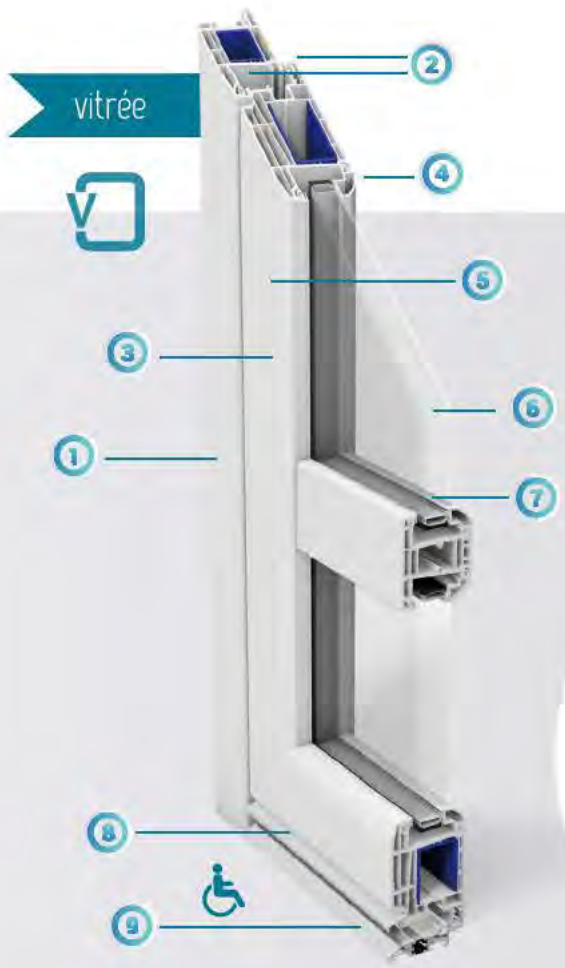

REGARDEZ DE PLUS PRÈS, IL Y A BEAUCOUP À VOIR

- ISOLATION
- SÉCURITÉ
- DESIGN
- DURABILITÉ

Caractéristiques d'une porte blanche)

1. Dormant renforcé, isolant 4 chambres, ép. 60 mm
  2. Joints de frappe blancs
  3. Ouvrant renforcé, isolant 5 chambres, larg. 115mm, ép. 74mm
  4. Parcloses arrondies, avec joint caché
  5. Paumelle en applique réglage 3D
  6. Vitrage dépoli, sécurité 44.2 / 16 / 4 I.T.R. + argon ou 44.2 / 14 / 6 I.T.R. + argon (selon modèles) - Classe Sécurité P2A
  7. Intercalaire de vitrage blanc
  8. Jet d'eau laqué blanc avec brosse
  9. Seuil alu laqué blanc de 20mm, avec rupture de pont
2. thermique, conforme aux normes P.M.R.
     Poignée rosace blanche «Kobé» de base sur PVC blanc et finition inox sur PVC couleur
   - Ud compris entre 1,5 et 1,6

➤ d'esthétique

Donnez une dimension encore plus belle à votre porte d'entrée grâce au concept «Bloc-Porte». Le design d'ouvrant caché, à l'extérieur comme à l'intérieur, met le dessin du modèle pleinement en valeur. Nos modèles disponibles en version Bloc-Porte sont facilement repérables à l'aide de ce sigle :