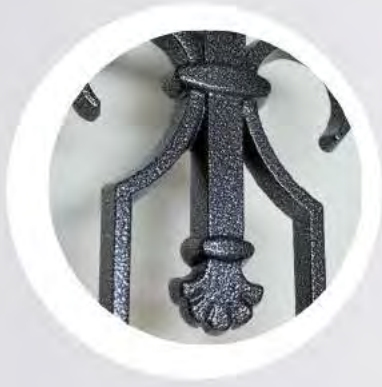

«Ovalie» : véritable grille posée devant le vitrage côté extérieur