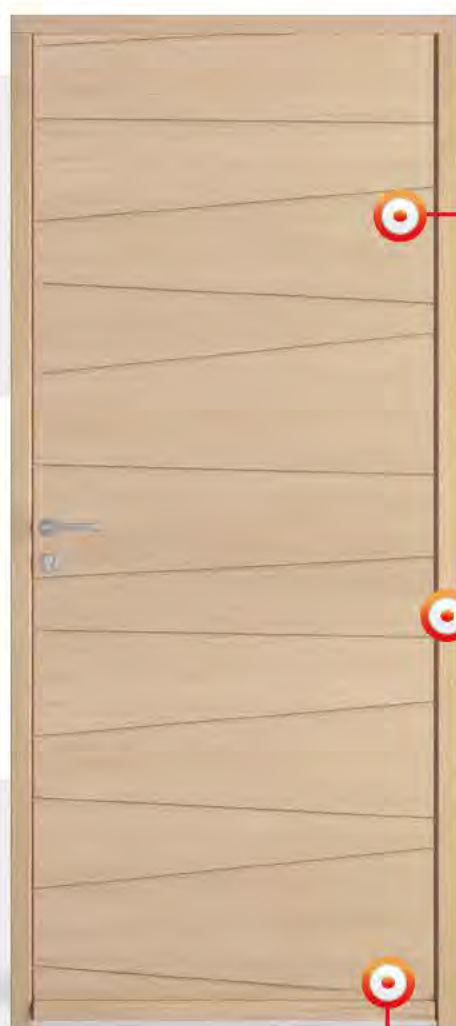

exalter le bois naturel

3 ESSENCES... BRUTES, LASURÉES OU PRÉPEINTES... COMPOSEZ VOTRE HARMONIE

Origami

- Essences :
- Préfinitions : *lasure / prépeint*
- Laquage :
- Sécurité :

3 ESSENCES possibles

CHÊNE
(Bois Haute Densité) BHD
PIN

Les PRÉ-FINITIONS LASURE possibles

Lasure intérieure : Lasure extérieure

CHÊNE Naturel	NON DISPONIBLE
CHÊNE Moyen	CHÊNE Moyen
CHÊNE Foncé	CHÊNE Foncé
BHD Moyen	BHD Moyen
PIN Naturel	NON DISPONIBLE
PIN Moyen	PIN Moyen

Origami

VUE EXTÉRIEURE
chêne brut

Les PRÉ-PEINTURES (en phase aqueuse)

Pré-peinture intérieure : Pré-peinture extérieure

Blanc	Blanc