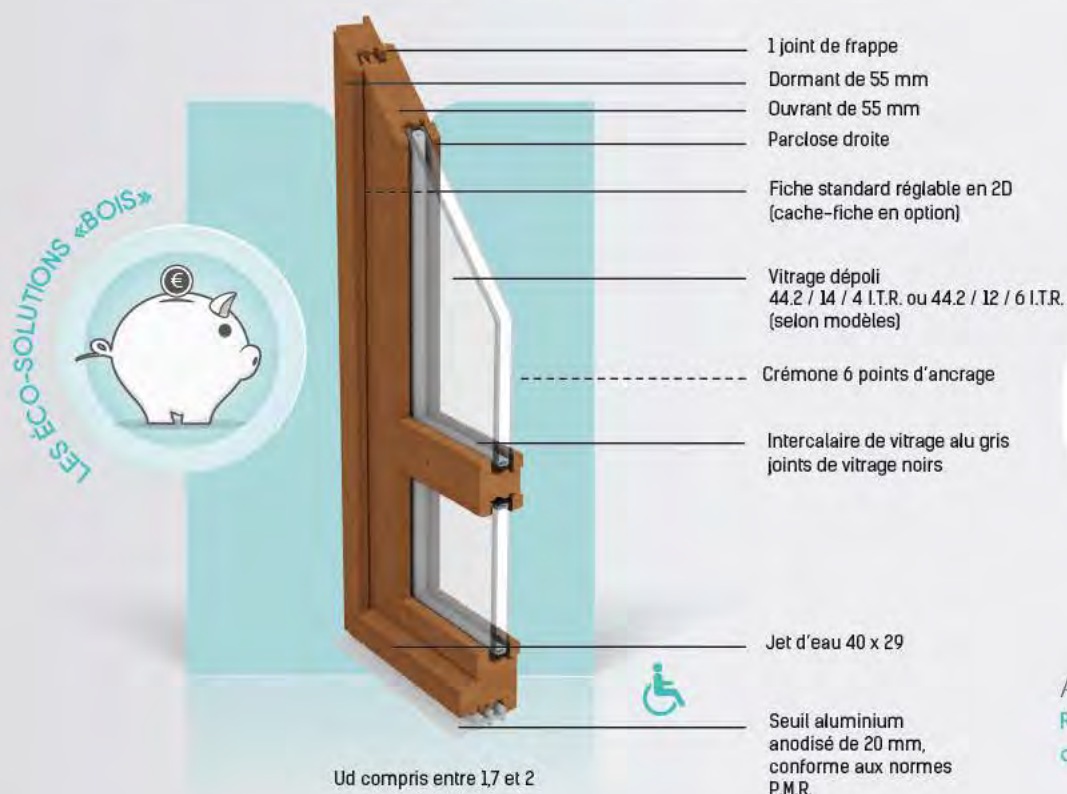

(Bois Haute Densité) BHD

Prépeinture Blanche

Nina 
€ ● ● ● ● ● ● ● ●

Lisa 
€ ● ● ● ● ● ● ● ●

Léna 
€ ● ● ● ● ● ● ● ●

LES MODÈLES CI-DESSUS SONT PRÉSENTÉS, EN VUE EXTÉRIEURE, VITRAGE DÉPOLI, B.H.D brut
POSSIBILITÉ DE TIERCE ASSORTIE POUR CES 3 MODÈLES (continuité de la traverse)