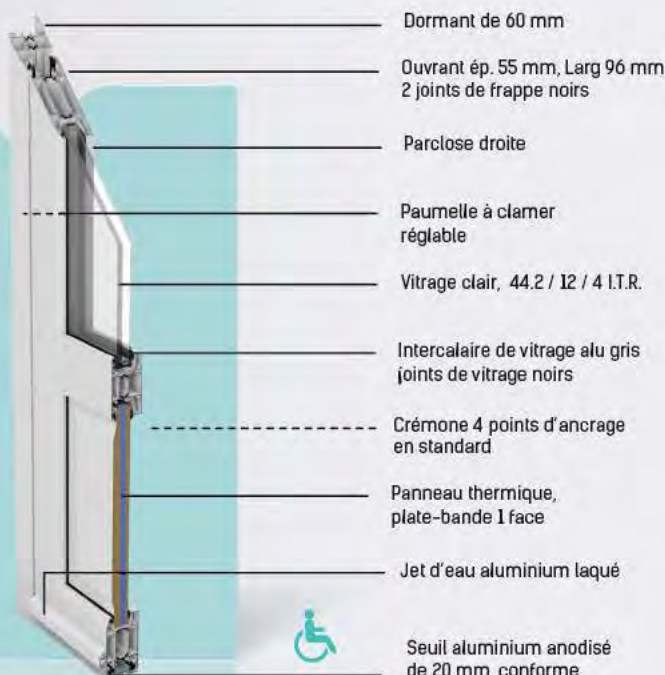

Dormant de 60 mm

Ouvrant ép. 55 mm, Larg 96 mm
2 joints de frappe noirs

Parclose droite

Paumelle à clamer
réglable

Vitrage clair, 44.2 / 12 / 4 I.T.R.

Intercalaire de vitrage alu gris
joints de vitrage noirs

Crémone 4 points d'ancrage
en standard

Panneau thermique,
plate-bande 1 face

Jet d'eau aluminium laqué

Seuil aluminium anodisé
de 20 mm, conforme
aux normes P.M.R.

Ud compris entre 2,1 et 2,6

Poignée standard
«gamme Eco-ALU»