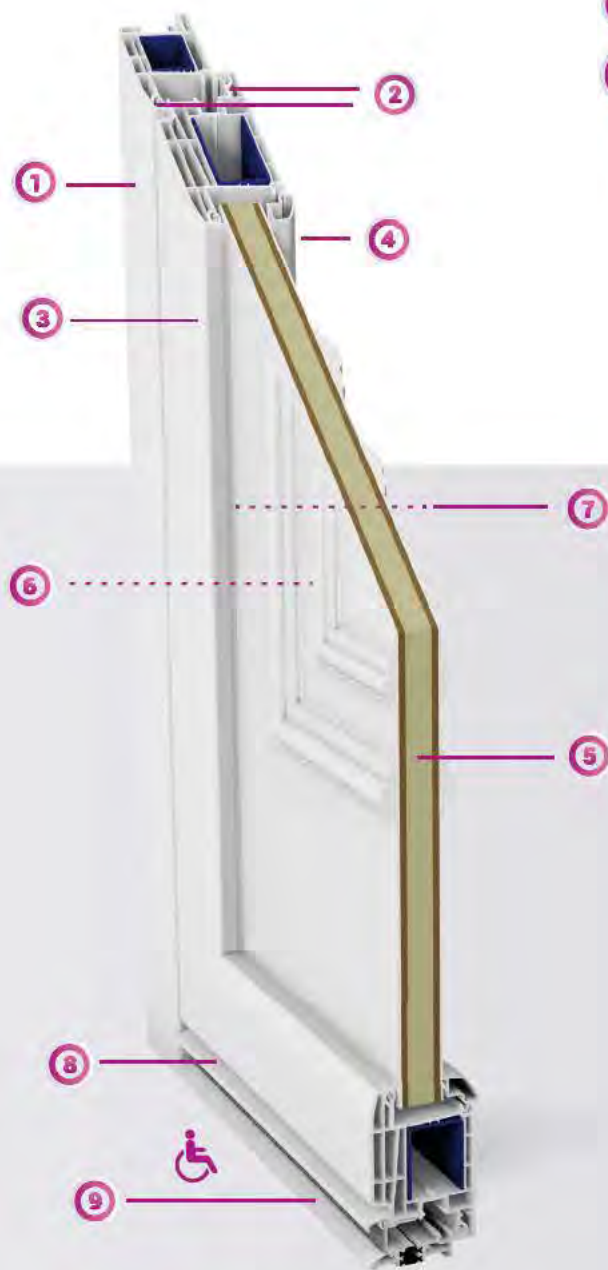

Comment est faite votre porte d'entrée pvc ?

GAMME TRADITIONNELLE

(caractéristiques d'une porte blanche)

1. Dormant, ép. 60 mm, 4 chambres
 2. Double joint de frappe blanc
 3. Ouvrant renforcé, ép. 74 mm, larg. 115 mm (5 chambres)
 4. Parcloses avec joint caché, moulurée
 5. Vitrage clair, 44.2 / 16 / 4 I.T.R. + gaz Argon
 6. Intercalaire et joint de vitrage blancs
 7. Paumelle renforcée, en applique, blanche, réglage en 3D
 8. Panneau plate-bande, 2 faces, thermique
 9. Jet d'eau laqué blanc avec brosse
 10. Seuil aluminium blanc de 20 mm, conforme aux normes P.M.R. avec rupture de pont thermique
- * Poignée plaque «Kobé», finition blanche, de base
• Ud compris entre 1,6 et 1,7

REGARDEZ DE PLUS PRÈS, IL Y A BEAUCOUP À VOIR

- ISOLATION
- SÉCURITÉ
- DESIGN
- DURABILITÉ

(caractéristiques d'une porte blanche)

1. Dormant, ép. 60 mm, 4 chambres
 2. Double joint de frappe blanc
 3. Ouvrant renforcé, ép. 74 mm, larg. 115 mm (5 chambres)
 4. Parclose avec joint caché, moulurée
 5. Panneau isolant de 32 mm
 6. Vitrage imprimé 200, 33.2 / 18 / 4 I.T.R. + gaz Argon
ou 33.2 / 20 / 4 I.T.R. + gaz Argon (selon modèles)
 7. Paumelle renforcée, en applique, blanche, réglage en 3D
 8. Jet d'eau laqué blanc avec brosse
 9. Seuil aluminium blanc de 20 mm, conforme aux normes P.M.R.
avec rupture de pont thermique
- * Poignée plaque «Kobé», finition blanche, de base
 - Ud compris entre 1,3 et 1,4