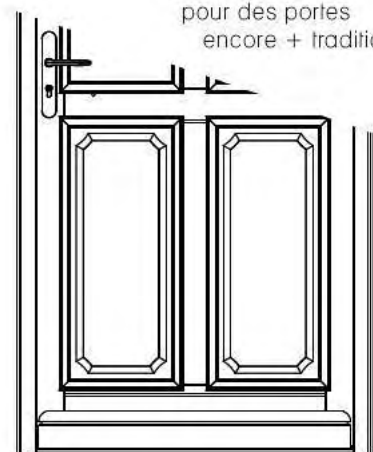

Diderot (vitrée)

VUE EXTÉRIEURE
VITRAGE CLAIR
Chêne brut

+ de design

Pensez à l'option
«Coins Mouchoirs»
pour des portes
encore + traditionnelles

Rohan (vitrée)

VUE EXTÉRIEURE
GRILLE «OVALIE» (option)
Chêne brut