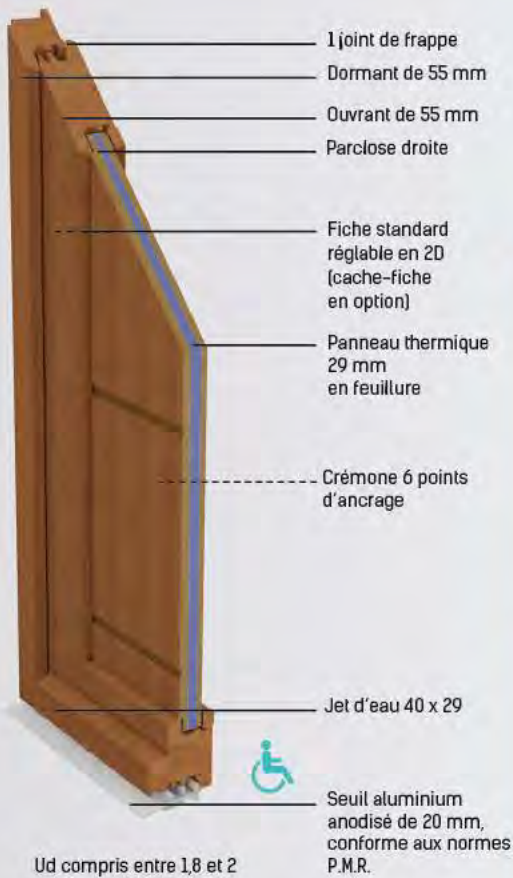

Possibilité d'associer une partie tierce toute vitrée ou pleine sur tous les modèles «Eco»

Tara € ● ● ● ● ● ●