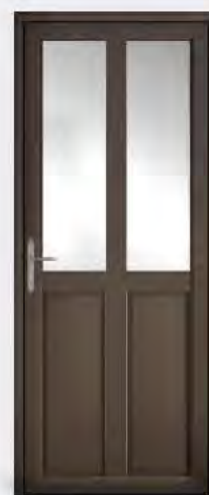

Larmor (vitrée)

VUE EXTÉRIÈRE, VITRAGE CLAIR,
Laquage Blanc Brillant RAL 9016