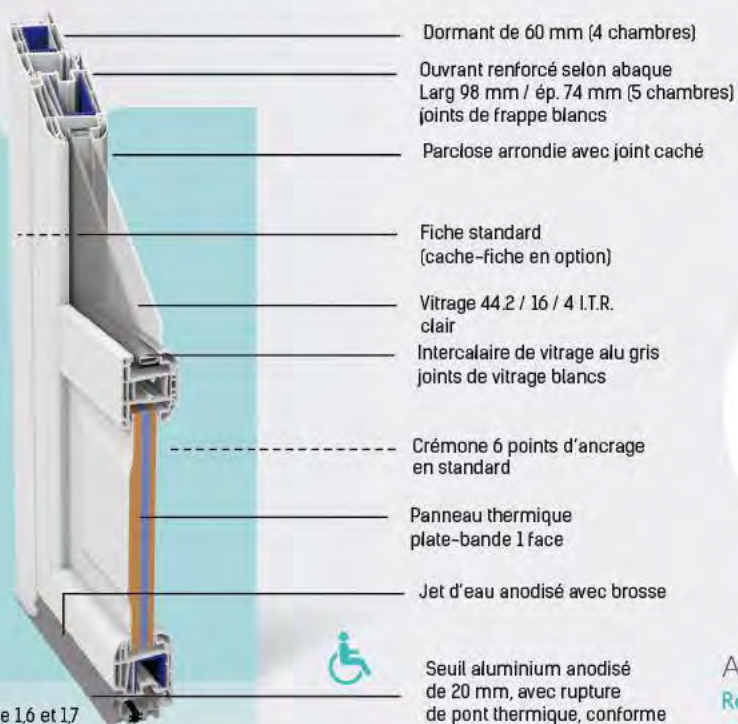

Poignée standard
«gamme Eco-Pvc»

Autres poignées (en option)
Retrouvez la gamme décorative
complète en p. 252

Ud compris entre 1,6 et 1,7

Les éco-pvc

UNE COLLECTION PENSÉE POUR LES PETITS BUDGETS

possibilité de tierce
toute vitrée
ou semi-vitrée