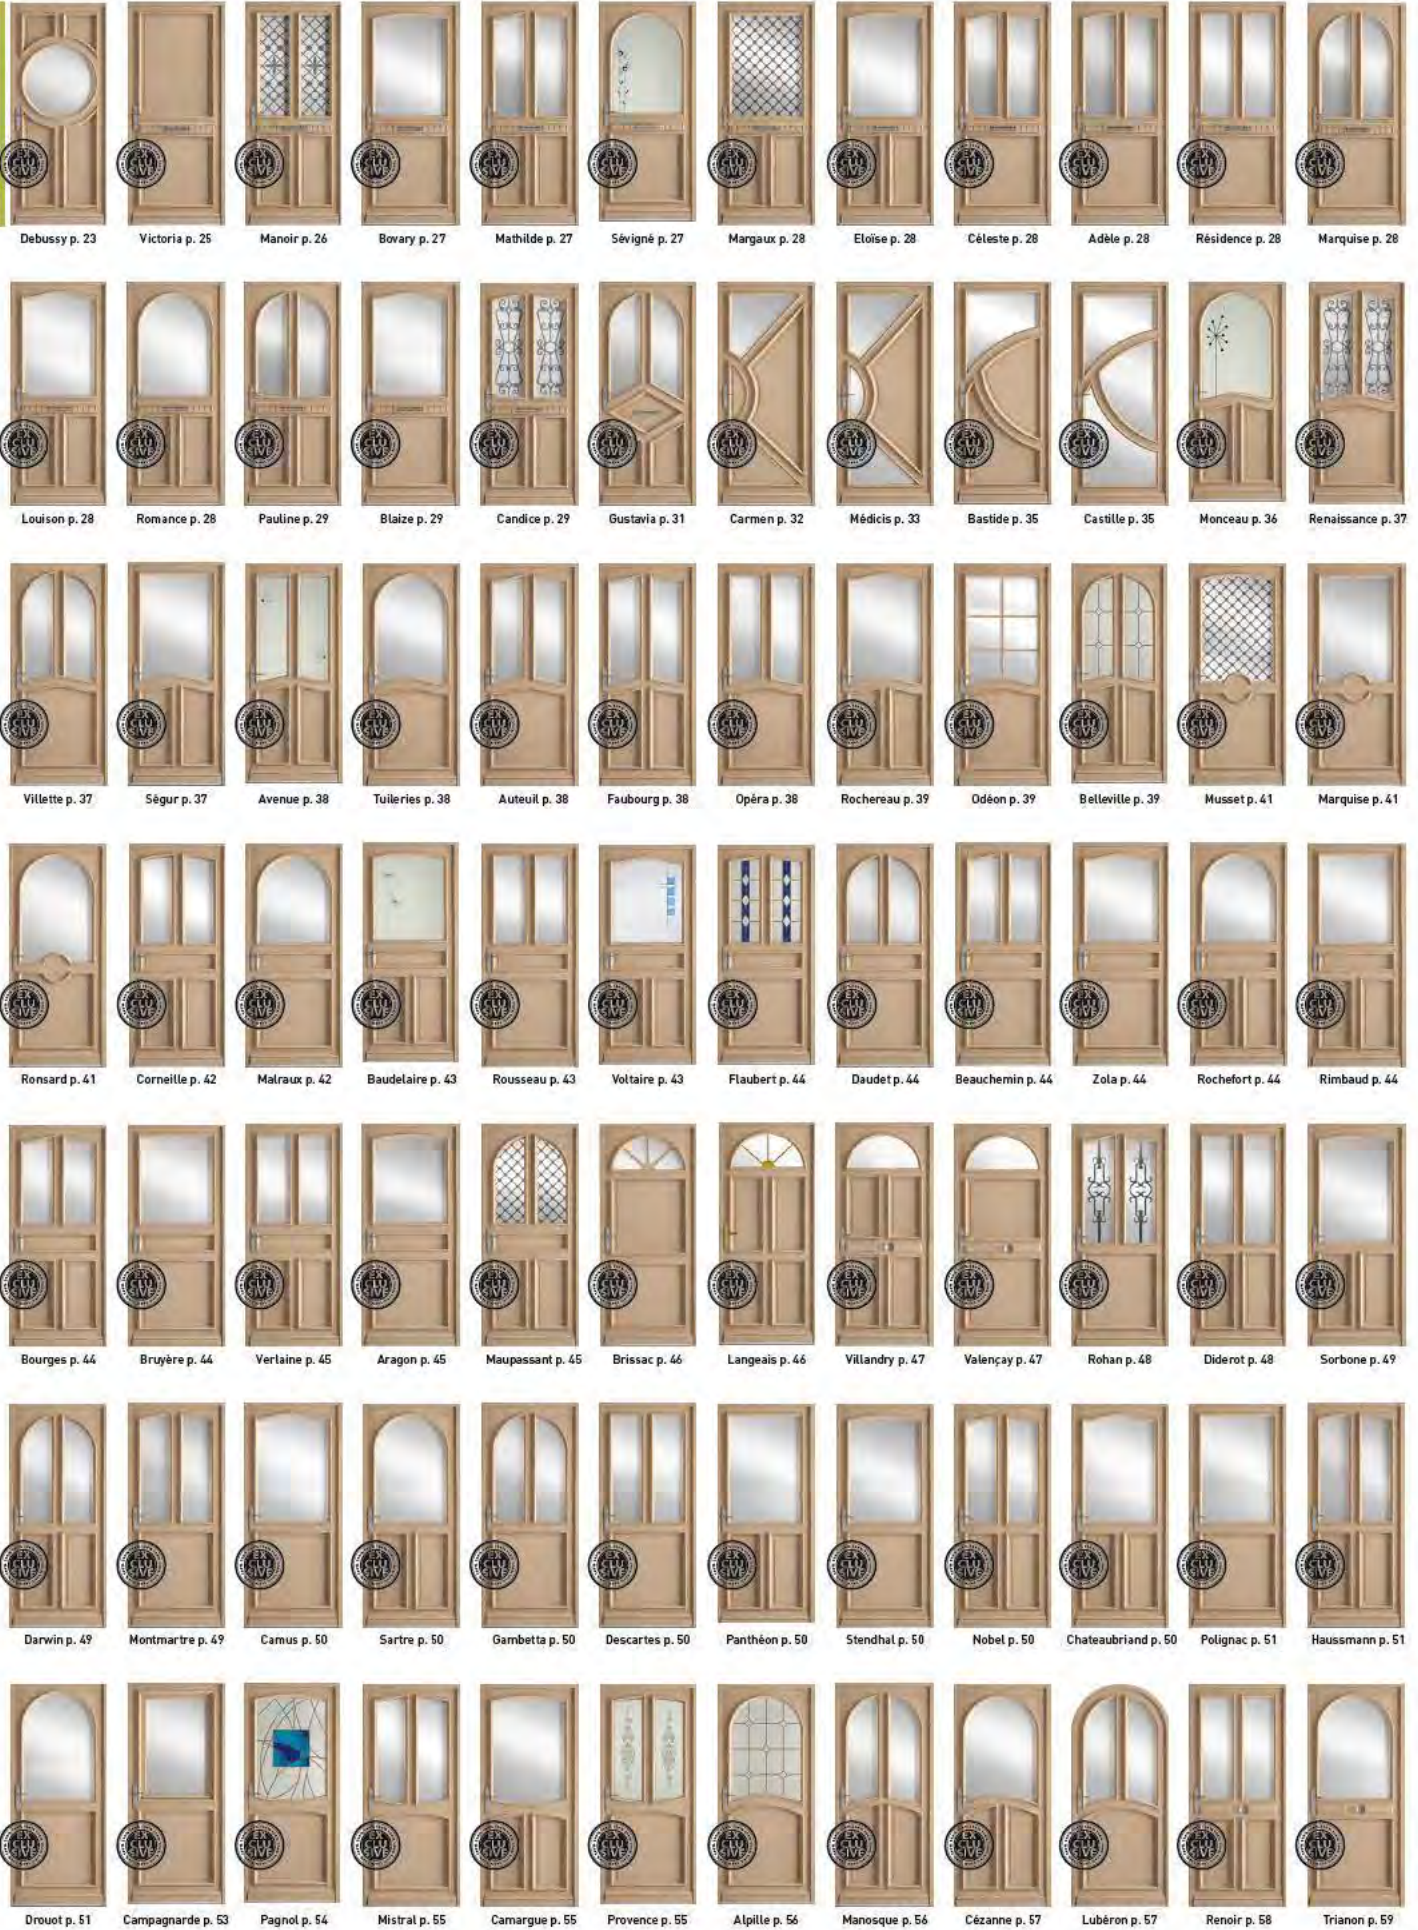

FILET DE VERSAILLES

ex : intégrés laiton 12 carreaux

ex : intégrés Alu 9 carreaux

ex : filet de Versailles 6 carreaux

LES TRADITIONNELLES BOIS

Debussy p. 23 Victoria p. 25 Manoir p. 26 Bovary p. 27 Mathilde p. 27 Sévigné p. 27 Margaux p. 28 Eloïse p. 28 Céleste p. 28 Adèle p. 28 Résidence p. 28 Marquise p. 28