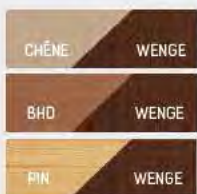

Le «contraste Wengé» est une technique **exclusive** développée en étroite collaboration par nos bureaux d'étude et de design. L'importance du plaisir des yeux conciliée aux exigences techniques de fonctionnalité, de durabilité et de finitions parfaites.

+ d'informations

Retrouvez pour chacun de nos modèles les possibilités de DESIGN et les performances d'ISOLATION et de SÉCURITÉ.

Nuée
VUE EXTÉRIEURE / VUE EXTÉRIEURE
Chêne brut / Chêne brut / Wengé

Nombre de points sécurité

Niveau de prix

Légende

- Essences : Essences possibles
- Contraste : Contrastes possibles
- Préfinitions : Préfinitions possibles
- Laquage : Coloris possibles
- Sécurité : Niveau de sécurité
- Niveau de prix
- Bloc-porte
- Essences possibles
- Contrastes possibles
- Préfinitions possibles
- Coloris possibles
- Lasures / prépeinture*
- Laquage RAL*

* Sauf option Contraste Wengé