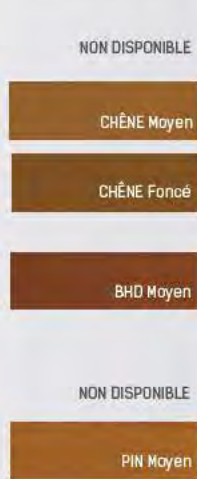

Lasure extérieure

Les PRÉ-PEINTURES (en phase aqueuse)

Pré-peinture intérieure

Pré-peinture extérieure