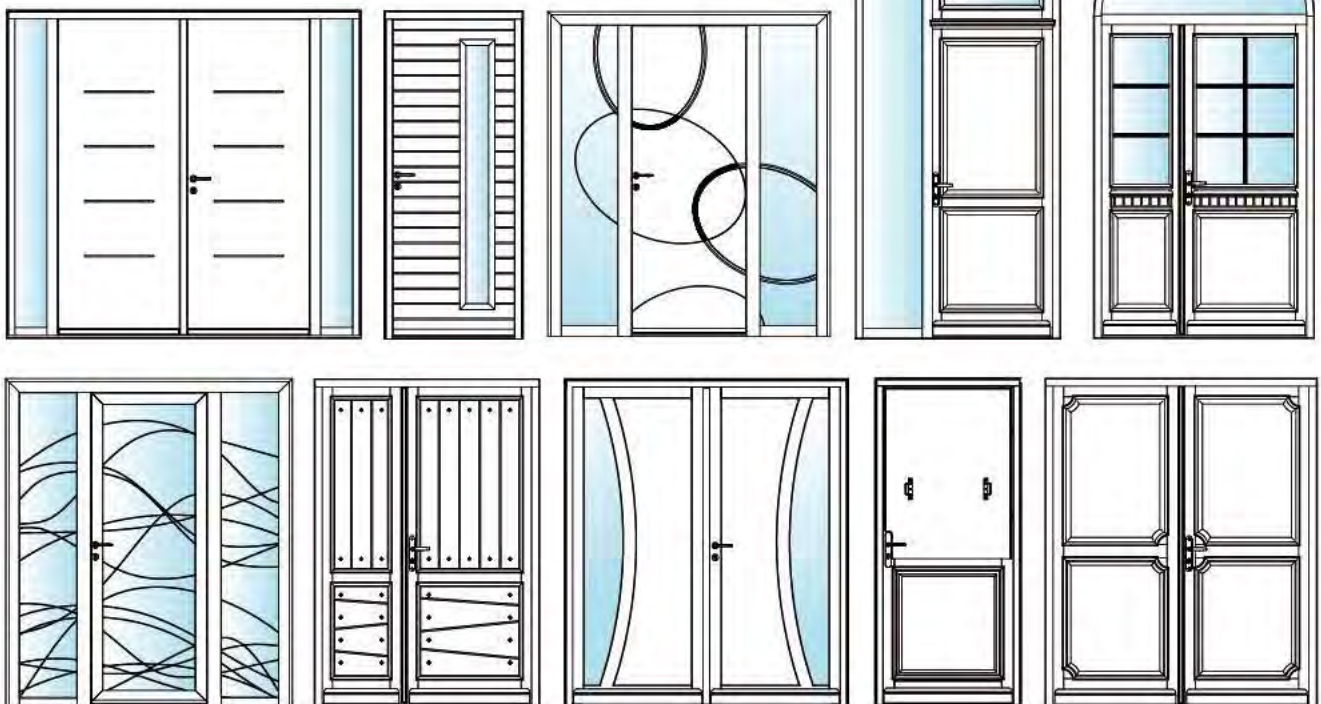

BREMAUD OUVRE LA PORTE À L'IMAGINATION

Quelques exemples de formes spéciales, multi-ouvertures, volet mobile...