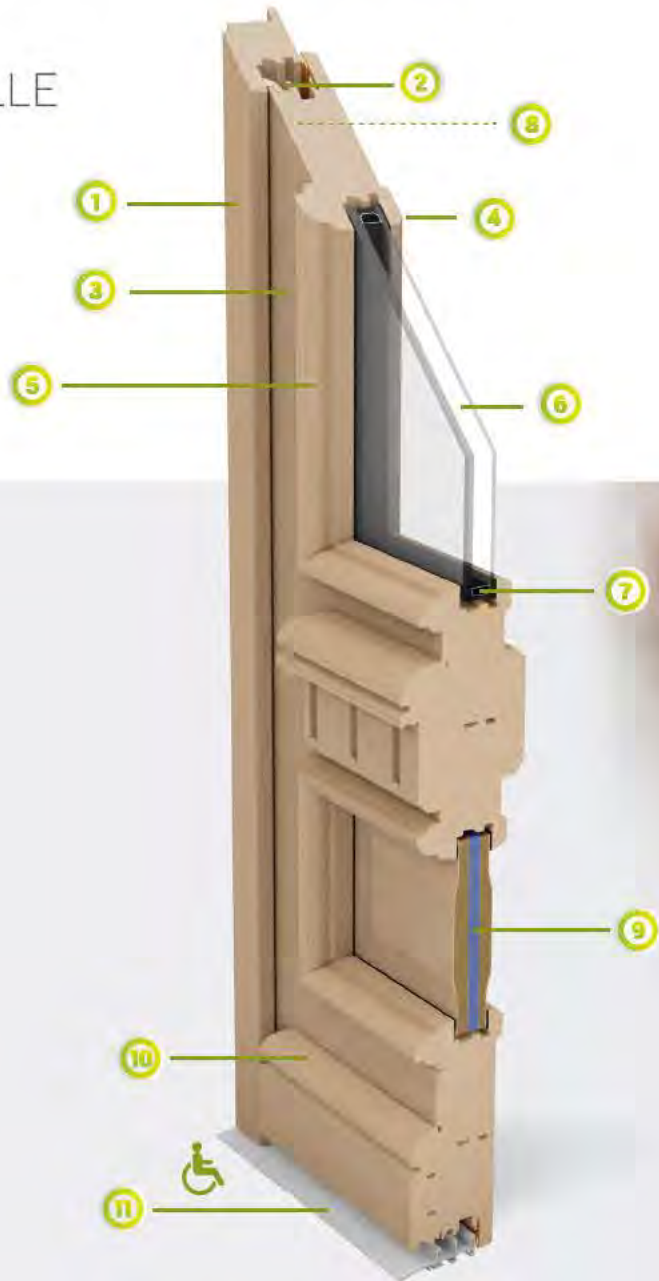

Comment est faite votre porte d'entrée bois ?

GAMME TRADITIONNELLE

1. Dormant, ép. 55 mm
  2. Double joint de frappe marron
  3. Ouvrant, ép. 55 mm
  4. Parcloses à talon
  5. Moulure grand cadre
  6. Vitrage clair, 44.2/16/4 I.T.R. + gaz Argon
  7. Intercalaire et joints de vitrage noirs
  8. Paumelles renforcées réglage 3D avec cache-fiche finition inox
  9. Panneau thermique, plate-bande 2 faces
  10. Jet d'eau 24 x 100
  11. Seuil aluminium anodisé de 20 mm, conforme aux normes P.M.R.
2. Poignée plaque «Kobé» finition inox, de base
3. Ud compris entre 1,4 et 1,9