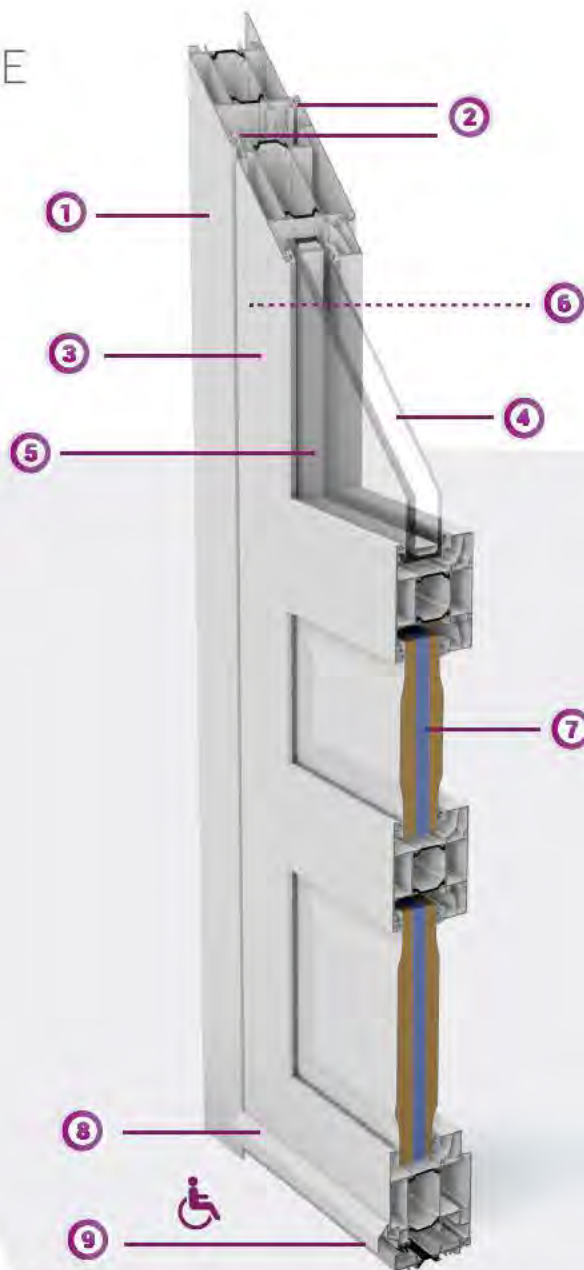

Comment est faite votre porte d'entrée aluminium ?

GAMME TRADITIONNELLE

1. Dormant, ép. 70 mm
 2. Double joint de frappe gris sur le blanc, noir sur la couleur
 3. Ouvrant de 80 mm, largeur 109 mm, à rupture de pont thermique
 4. Vitrage clair, 44.2/20/4 I.T.R. + gaz Argon
 5. Intercalaire blanc et joints de vitrage gris sur le blanc
Intercalaire noir et joints de vitrage noirs sur la couleur
 6. Paumelle renforcée, en applique, réglage 3D
 7. Panneau thermique, plate-bande 2 faces
 8. Jet d'eau laqué avec bouchon blanc sur le blanc, noir sur la couleur
 9. Seuil aluminium anodisé de 20 mm, avec rupture de pont thermique, conforme aux normes P.M.R.
- * Poignée plaque «Kobé» de base, finition blanche sur le blanc et finition inox sur la couleur
 - Ud compris entre 2 et 2,2