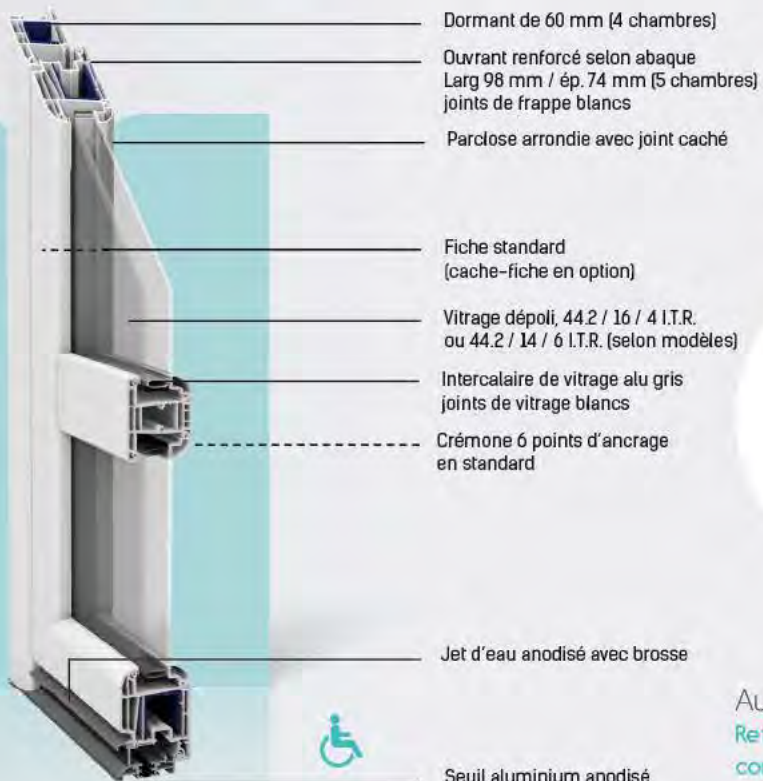

LES MODÈLES CI-DESSUS SONT PRÉSENTÉS, EN VUE EXTÉRIEURE, VITRAGE DÉPOLI
POSSIBILITÉ DE TIERCE ASSORTI POUR CES 3 MODÈLES (continuité de la traverse)

Poignée standard
«gamme Eco»

Autres poignées (en option)
Retrouvez la gamme décorative
complète en p. 252

Ud compris entre 1,6 et 1,7