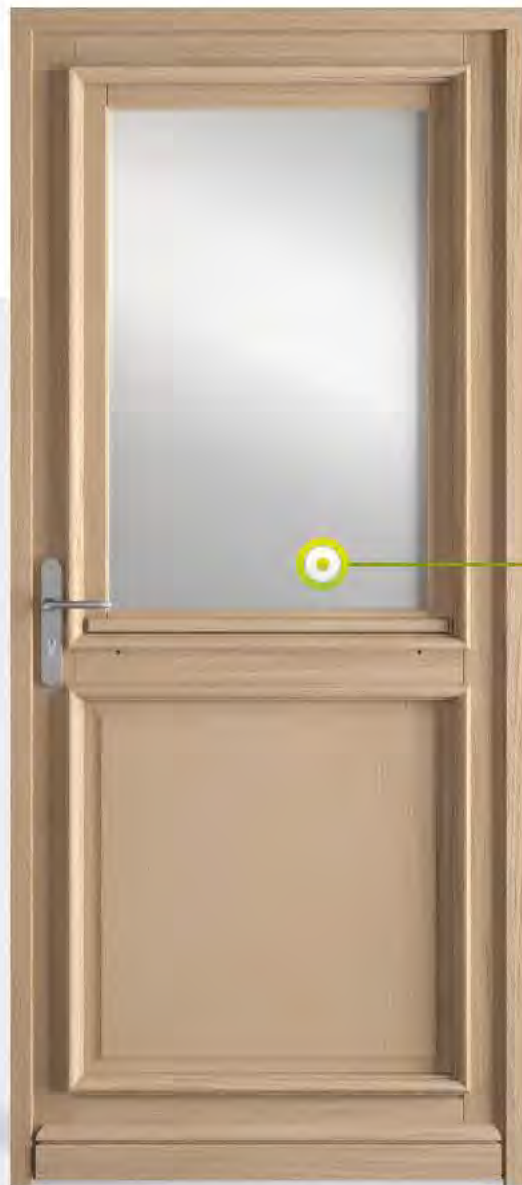

VUE INTÉRIEURE

PORTE CAMPAGNARDE

- > Ouvrant en partie haute dans l'ouvrant principal

Porte Campagnarde

sur base Polignac

VUE EXTÉRIEURE
VITRAGE CLAIR
Chêne brut

+ d'informations

Retrouvez pour chacun de nos modèles les possibilités de DESIGN et de SÉCURITÉ

Essences :

Préfinitions : *lasure/prépeint*

Laquage :

Sécurité :

Les portes Campagnarde et Fermière sont réalisables sur d'autres modèles sur demande.