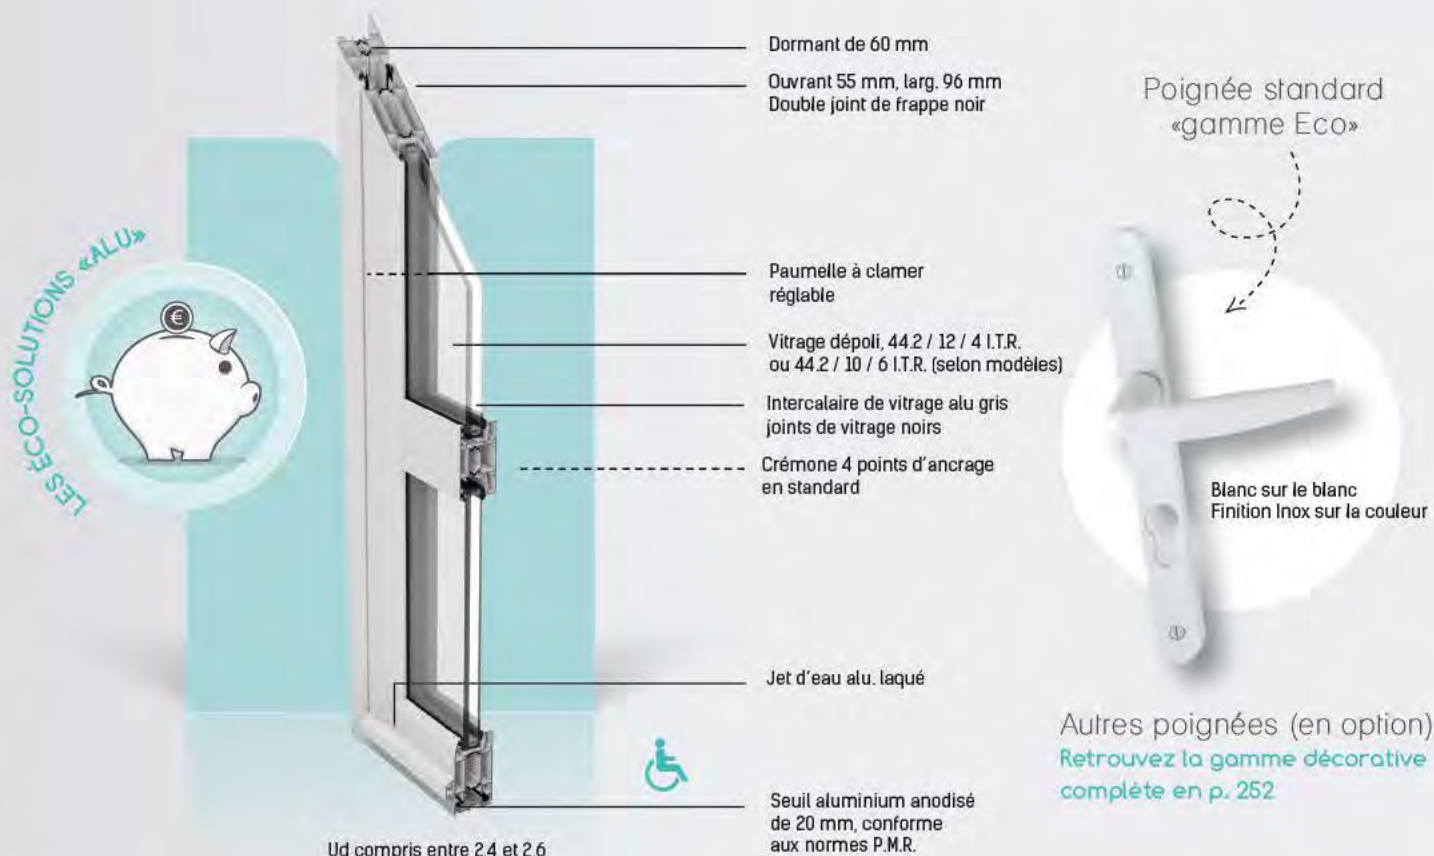

Laquage Bleu 5023 (option)

Boyard ☐

Laquage Bleu 5023 (option)

Bréhat ☐

Laquage Bleu 5023 (option)

Holy ☐

Loquage Gris 7016 (option)

LES MODÈLES CI-DESSUS SONT PRÉSENTÉS, EN VUE EXTÉRIEURE, VITRAGE DÉPOLI
POSSIBILITÉ DE TIERCE ASSORTIE POUR LES MODÈLES BRÉHAT, ARCACHON et BOYARD (continuité de la traverse)