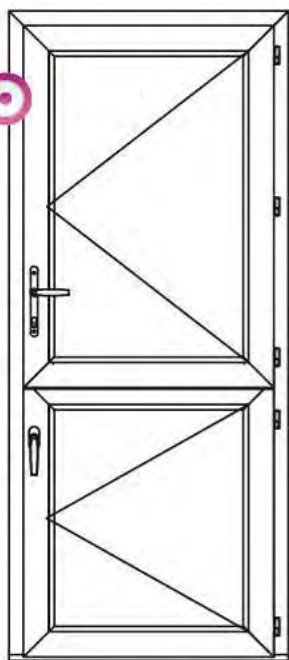

VUE INTÉRIEURE