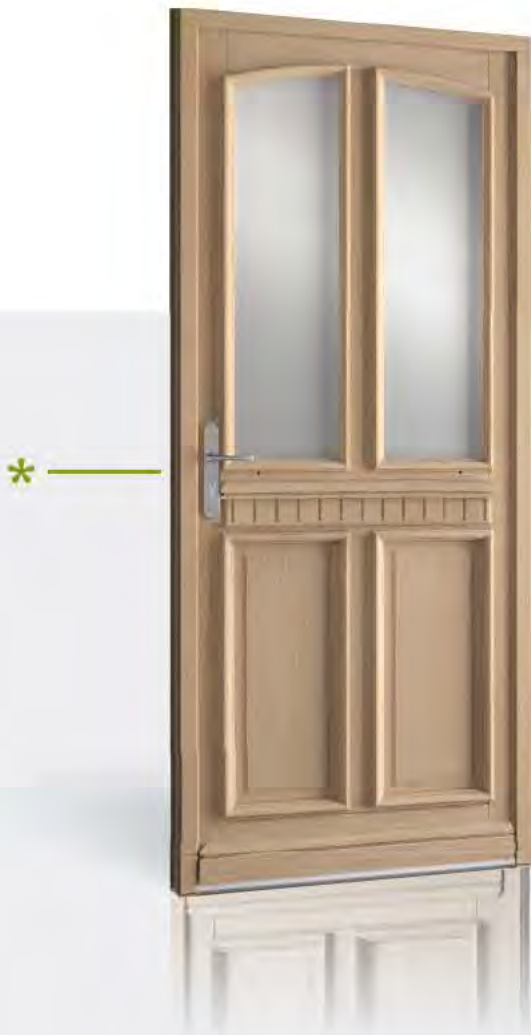

Comment est faite votre porte d'entrée bois ?

GAMME TRADITIONNELLE

1. Dormant, ép. 55 mm
  2. Double joint de frappe marron
  3. Ouvrant, ép. 55 mm
  4. Parcloses à talon
  5. Moulure grand cadre
  6. Vitrage clair, 44.2/16/4 I.T.R. + gaz Argon
  7. Intercalaire et joints de vitrage noirs
  8. Paumelles renforcées réglage 3D avec cache-fiche finition inox
  9. Panneau thermique, plate-bande 2 faces
  10. Jet d'eau 24 x 100
  11. Seuil aluminium anodisé de 20 mm, conforme aux normes P.M.R.
2. Poignée plaque «Kobé» finition inox, de base
3. Ud compris entre 1,4 et 1,9