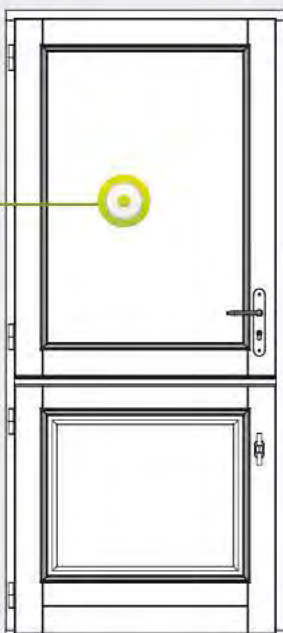

VUE INTÉRIEURE