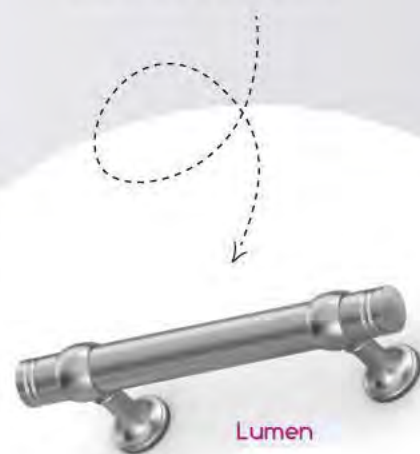

Bohème

Profils : ○ ● ● ●

Remplissage : 1 2 3

Sécurité : 6

+ de design

Sublimez votre porte

Lumen