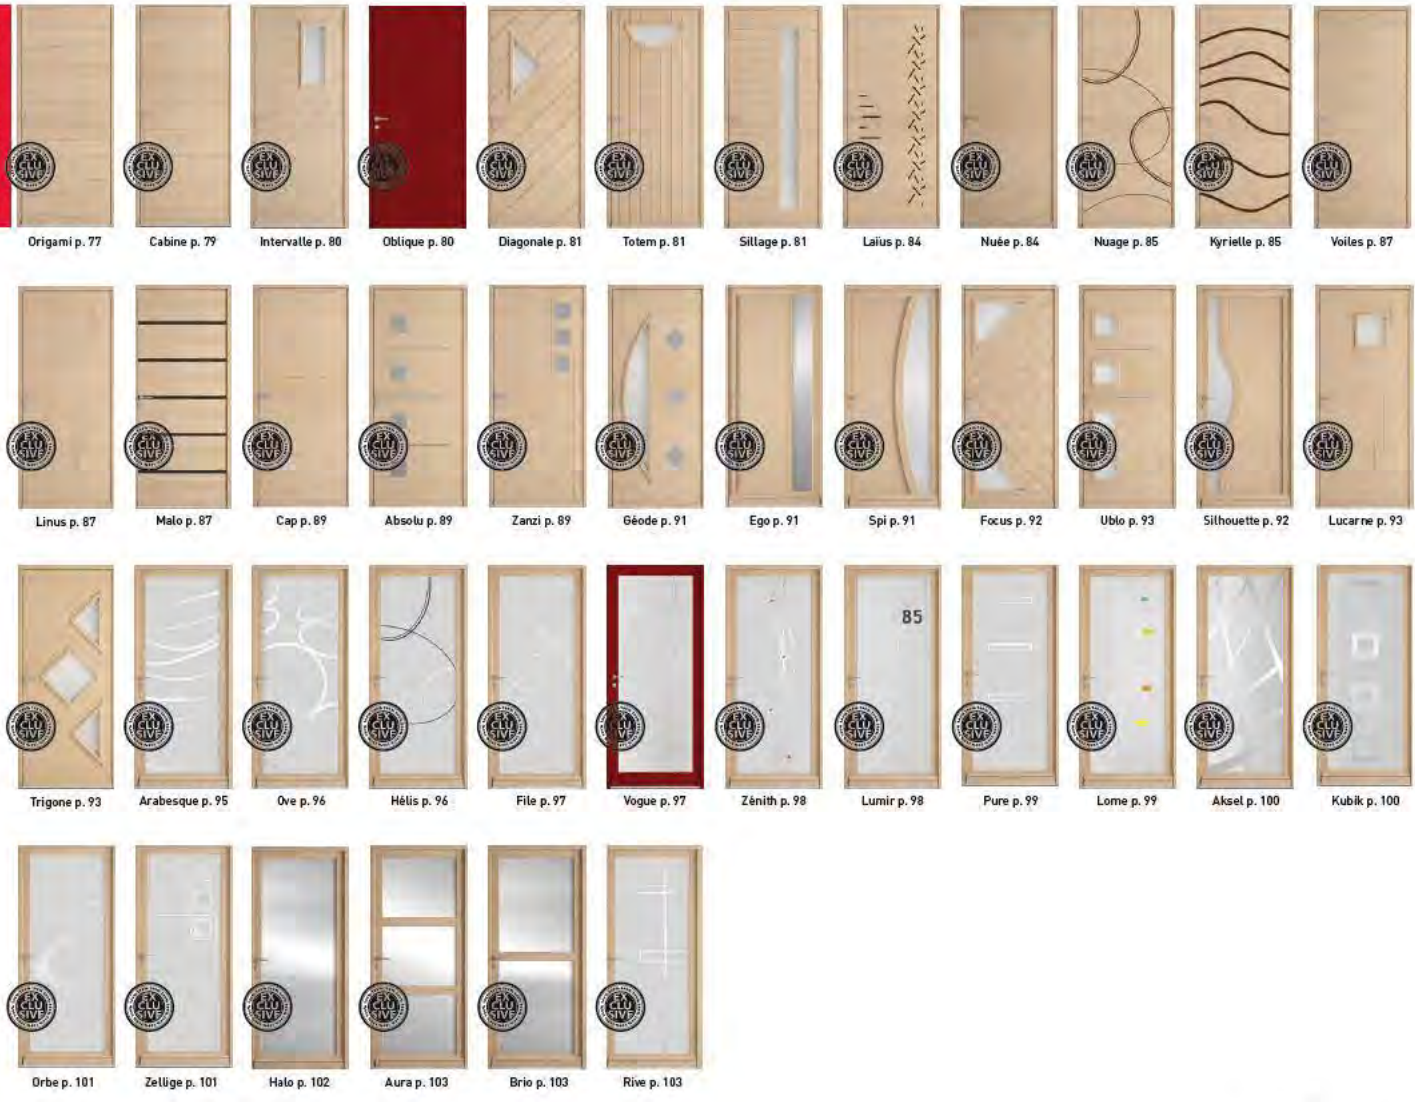

LETTRE - 603000

LES CONTEMPORAINES BOIS

Origami p. 77 Cabine p. 79 Intervalle p. 80 Oblique p. 80 Diagonale p. 81 Totem p. 81 Sillage p. 81 Laius p. 84 Nuée p. 84 Nuage p. 85 Kyrielle p. 85 Voiles p. 87