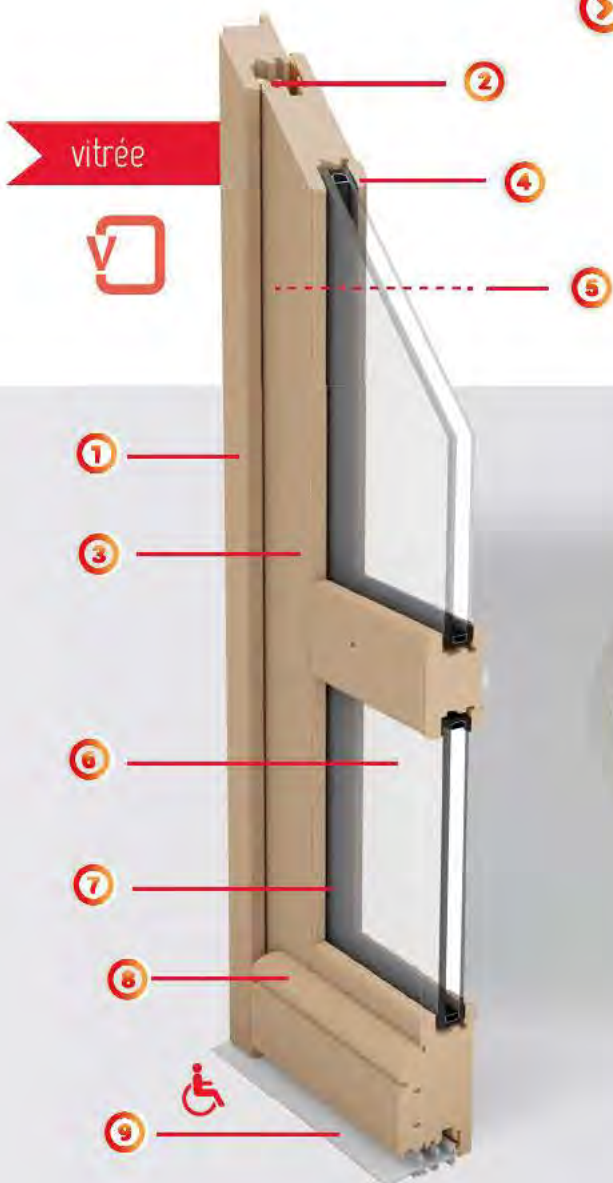

REGARDEZ DE PLUS PRÈS, IL Y A BEAUCOUP À VOIR

- ISOLATION
- SÉCURITÉ
- DESIGN
- DURABILITÉ

+ exclusivités
TECHNIQUES VITRAGES INNOVANTES
MODÈLES DE PORTES EXCLUSIFS

+ d'esthétique et de qualité

Esthétiquement parfait, vivant, chaleureux le bois est depuis toujours la base du succès de nos portes. Une connaissance profonde acquise depuis longue date fait de notre marque le représentant de l'excellence des portes bois. Notre savoir faire artisanal, conjugué à la mise au point de procédés d'usinage et de techniques vitrages à l'avant-garde nous permettent de fabriquer des portes aux finitions de haute qualité.

1. Dormant, ép. 55 mm
  2. Double joint de frappe marron
  3. Ouvrant, ép. 55 mm
  4. Parclose arrondie
  5. Paumelle renforcée, réglage 3D, avec cache-fiche finition inox
  6. Vitrage dépoli, sécurité 44.2 / 14 / 4 I.T.R. + argon ou 44.2 / 12 / 6 I.T.R. + argon selon modèles (Classe Sécurité P2A)
  7. Intercalaire et joints de vitrage noirs
  8. Jet d'eau 24 x 100
  9. Seuil alu anodisé de 20 mm, conforme aux normes P.M.R.
2. Poignée rosace finition inox «Kobé» de base
   - Panneau isolant selon modèles
   - Ud compris entre 1,6 et 1,8