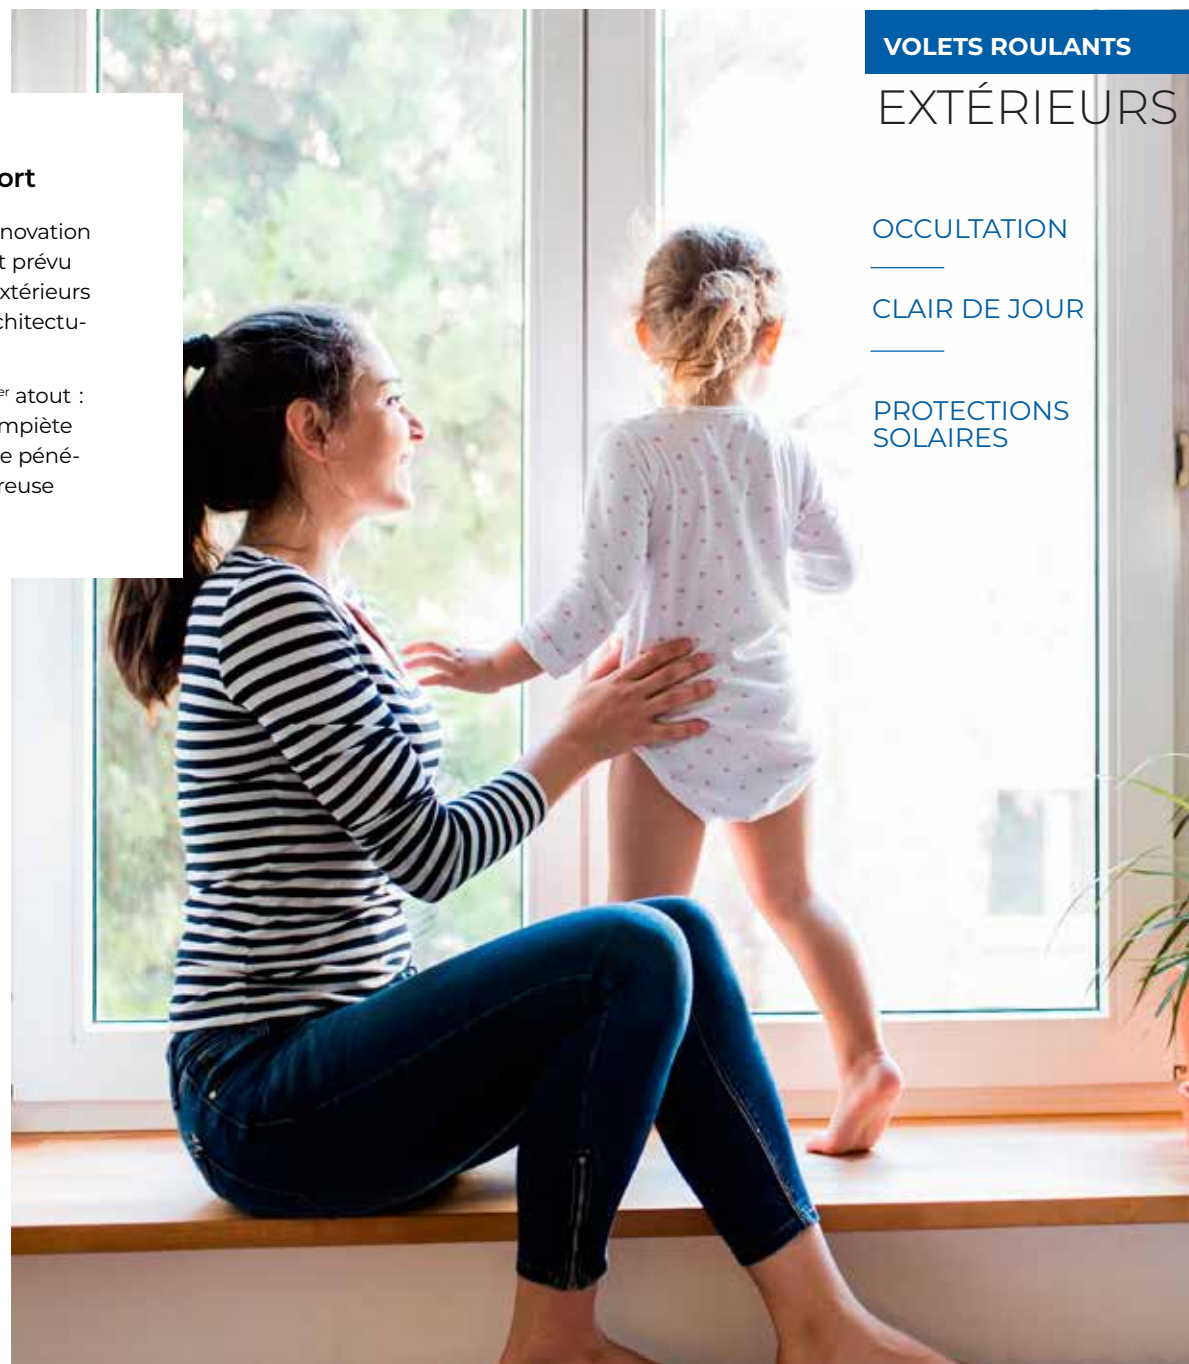

Panneau déporté :
panneau installé sur la
façade de la maison

VOLETS EXTÉRIEURS

LA GAMME

VOLETS ROULANTS
EXTÉRIEURS

OCCULTATION

CLAIR DE JOUR

PROTECTIONS
SOLAIRES**Les garants de votre confort**

Particulièrement appréciés en rénovation quand aucun emplacement n'est prévu pour un volet roulant, les volets extérieurs ajoutent aussi une dimension architecturale design à vos façades.

Leur grande compacité est leur 1^{er} atout : discret de l'extérieur, le coffre n'empiète presque pas sur le vitrage et laisse pénétrer la lumière et la chaleur généreuse du soleil.

OCCULTATION OPTIMALE