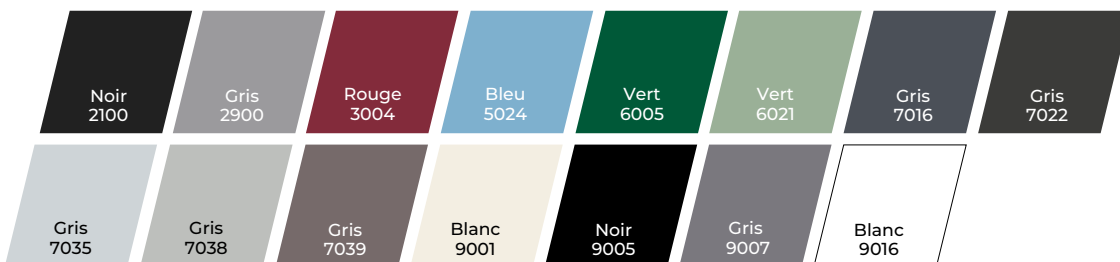

Les différences de couleurs et de brillance qui pourraient être constatées avec les produits ne sauraient être cause de litige.

COFFRE, COULISSES ET LAME FINALE

Aspect lisse-satiné

Aspect structuré-mat

Aspect structuré-mat / Aspect lisse-satiné / Aspect lisse-mat