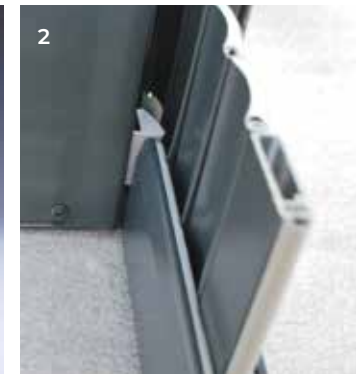

CLAIR DE JOUR MAXIMISÉ

PLUS DE CLARTÉ, MÊME POUR DE GRANDES BAIES

Sommeil, humeur, mémoire, immunité... la lumière joue un rôle capital sur la santé ! Les volets Soprofen vous permettent de laisser entrer chez vous tout le clair de jour disponible à l'extérieur, pour un bien-être optimisé tout au long de l'année.

+ ULTRA COMPACT

Un coffre de seulement 13,5 cm pour une baie de 1m60 de haut (et 16,5 cm jusqu'à 2m40). **Et jusqu'à 3m de largeur !**

1/ ENCOMBREMENT MINIMAL, CLARTÉ MAXIMALE

Le tablier s'enroule parfaitement autour de l'axe, **sans perte d'espace**. Le coffre, très compact et discret, **n'obstrue presque pas vos fenêtres et baies vitrées**.

2/ PLUS DE LUMIÈRE, C'EST BON POUR LE MORAL

La lame finale ne dépasse pas du coffre grâce aux nouvelles butées et tulipes et offre ainsi plus de lumière, tout en conservant un démontage facile.

AVANTAGES

DIMENSIONS

- Largeur maxi **3 m**
- Hauteur maxi **3,5 m**
- Taille de coffre **13,5, 16,5 et 20,5 cm**

Existe en version maxi PACO pour les grandes dimensions