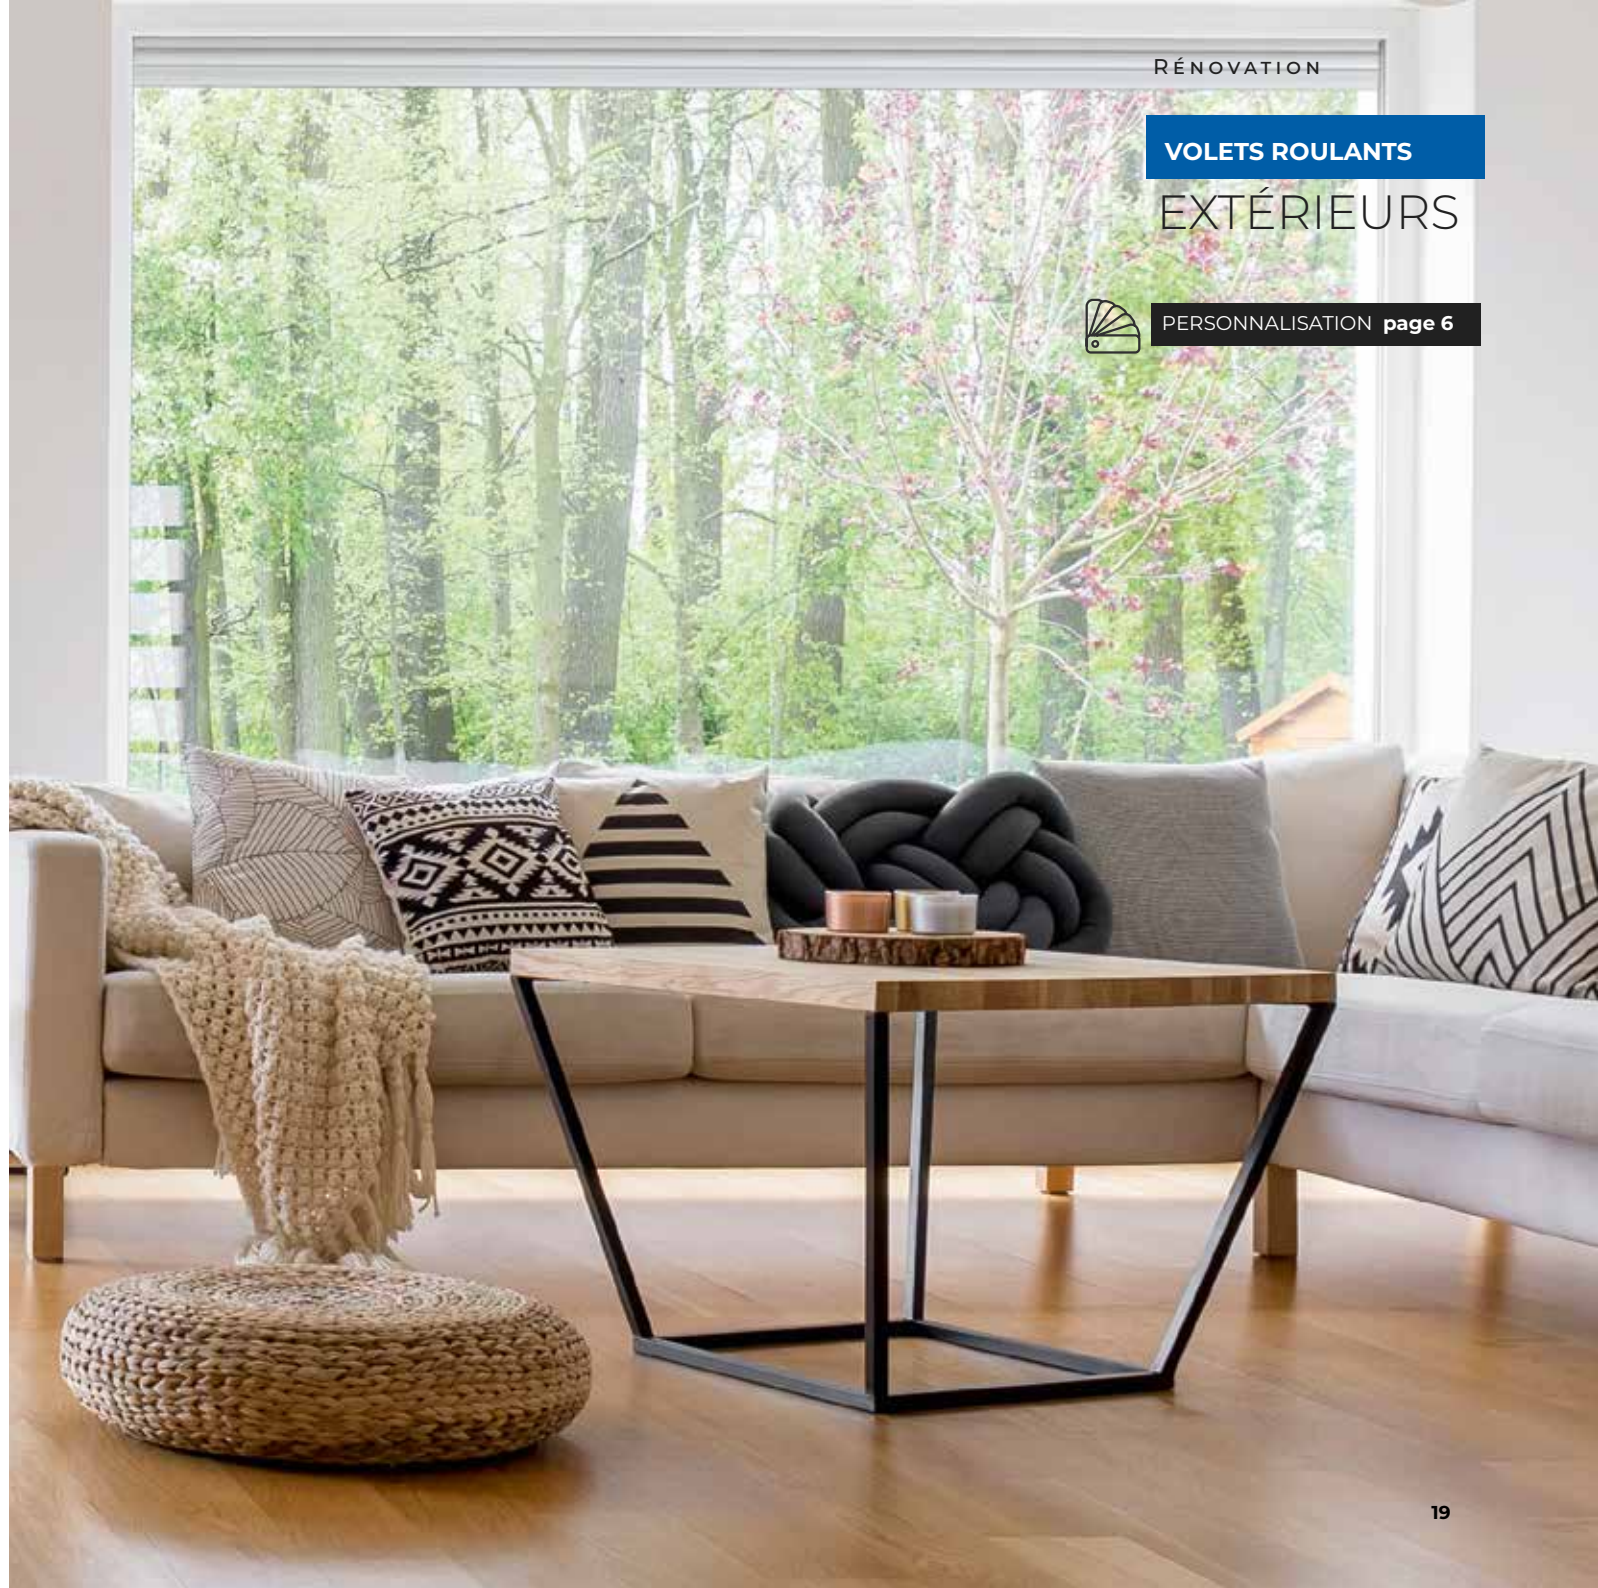

3 / LONGÉVITÉ ASSURÉE

Les verrous tasseurs (liaison entre l'axe et le tablier) sont **équipés de feutrine pour éviter les rayures** sur les lames.

RÉNOVATION

VOLETS ROULANTS

EXTÉRIEURS

PERSONNALISATION **page 6**