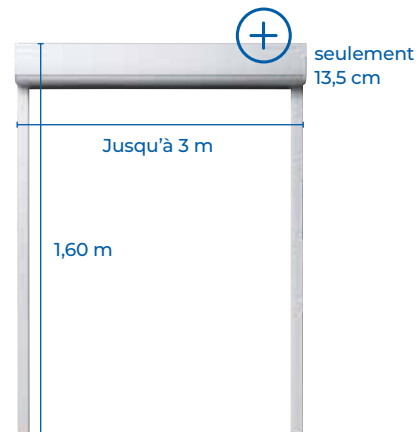

CLAIR DE JOUR MAXIMISÉ

PLUS DE CLARTÉ, MÊME POUR DE GRANDES BAIES

Sommeil, humeur, mémoire, immunité... la lumière joue un rôle capital sur la santé ! Les volets Soprofen vous permettent de laisser entrer chez vous tout le clair de jour disponible à l'extérieur, pour un bien-être optimisé tout au long de l'année.

+ ULTRA COMPACT

Un coffre de seulement 13,5 cm pour une baie de 1m60 de haut (et 16,5 cm jusqu'à 2m40). **Et jusqu'à 3m de largeur !**

1/ ENCOMBREMENT MINIMAL, CLARTÉ MAXIMALE

Le tablier s'enroule parfaitement autour de l'axe, **sans perte d'espace**. Le coffre, très compact et discret, **n'obstrue presque pas vos fenêtres et baies vitrées**.

2/ PLUS DE LUMIÈRE, C'EST BON POUR LE MORAL

La lame finale ne dépasse pas du coffre grâce aux nouvelles butées et tulipes et offre ainsi plus de lumière, tout en conservant un démontage facile.

AVANTAGES

DIMENSIONS

- Largeur maxi **3 m**
- Hauteur maxi **3,5 m**
- Taille de coffre **13,5, 16,5 et 20,5 cm**

Existe en version maxi PACO pour les grandes dimensions