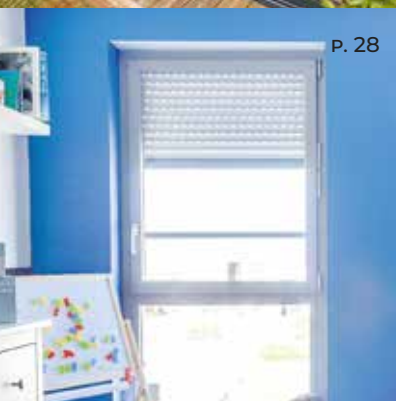

P. 22

P. 16

P. 11

P. 14

P. 24

P. 21

P. 28

VOLETS ROULANTS

SOMMAIRE

GUIDE DE CHOIX

P. 04

NOS GAMMES

LES VOLETS EXTÉRIEURS

P. 14

L'innovation pour la rénovation

LES VOLETS TRADITIONNELS

P. 24

La discrétion pour vos nouveaux projets

QUI SOMMES-NOUS ?

P. 30