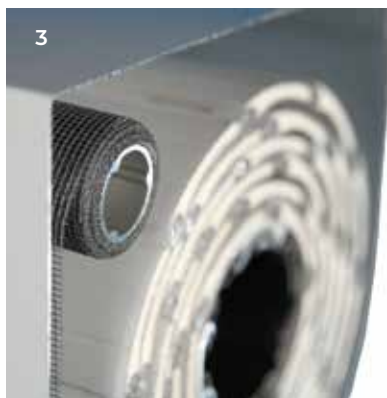

PROTECTIONS SOLAIRES

GÉRER LA LUMIÈRE EN TOUTE SÉRÉNITÉ

TABLIER À PROJECTION

Ventilation et protection

⊕ Pratique pour aérer tout en conservant une bonne visibilité à l'intérieur