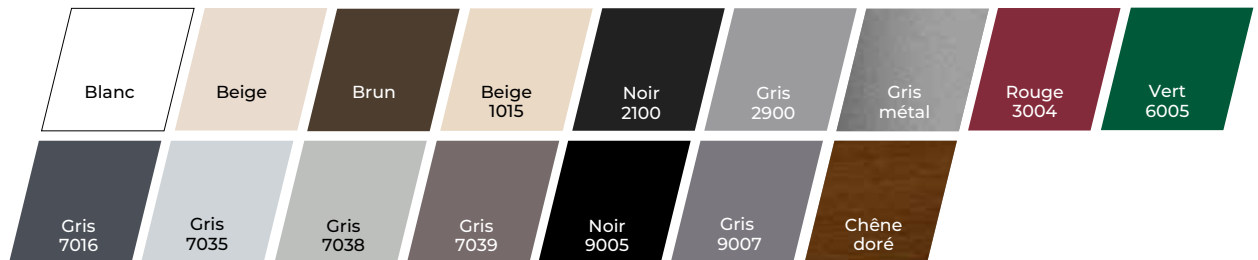

2

COULEURS*

TABLIER

LAMES ALU

Lames 37 & 50

Pour un volet uniforme en couleur et encore plus design, choisissez parmi plus de 180 coloris RAL (disponibles en lames alu 37 et 50 mm).

Lame 546 (uniquement volets traditionnels)