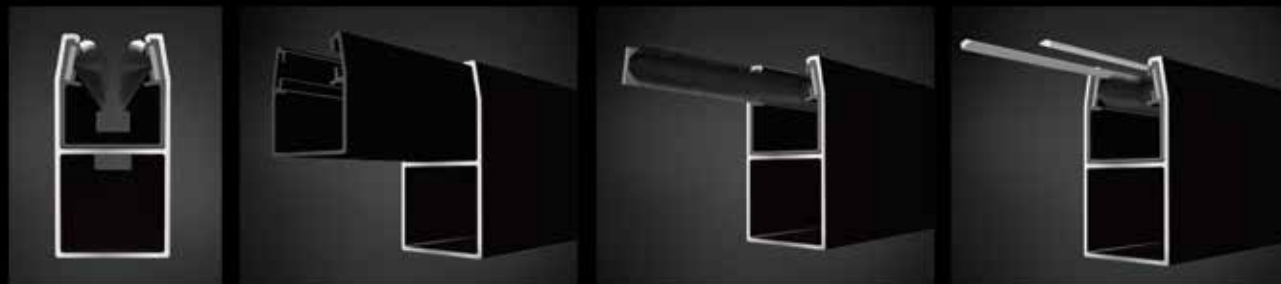

UNE ISOLATION THERMIQUE RENFORCÉE

Un véritable gain en terme de confort thermique : jusqu'à 12% supplémentaires.

AVANTAGES

Dans la coulisse : joint brosse, profilé d'insertion de coloris noir, brosses noires obscurcissantes, joints en TPE